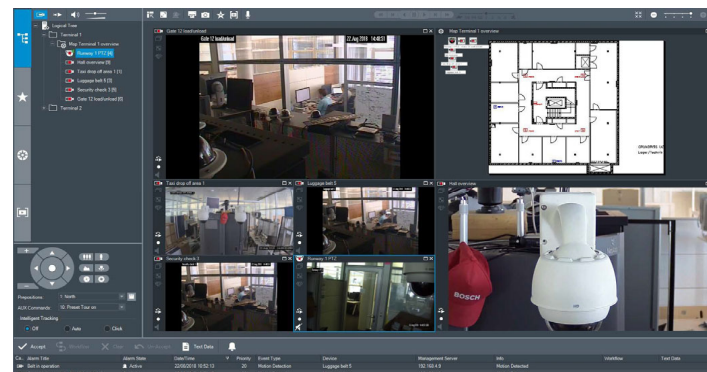

映像表示・設定ツール（現在） - ボッシュセキュリティシステムズ ソフトウェアラインアップ

映像表示

Video Security Client

Bosch Video Management System (BVMS)

設定ツール

IP Helper

Configuration Manager