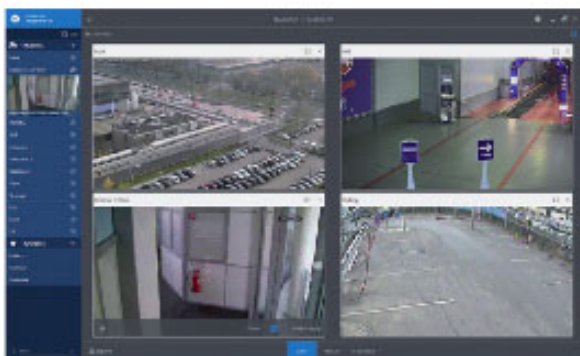

映像表示・設定ツール（現在） - ボッシュセキュリティシステムズ ソフトウェアラインアップ

映像表示

Video Security Client

Bosch Video Management System (BVMS)

設定ツール

IP Helper

Configuration Manager