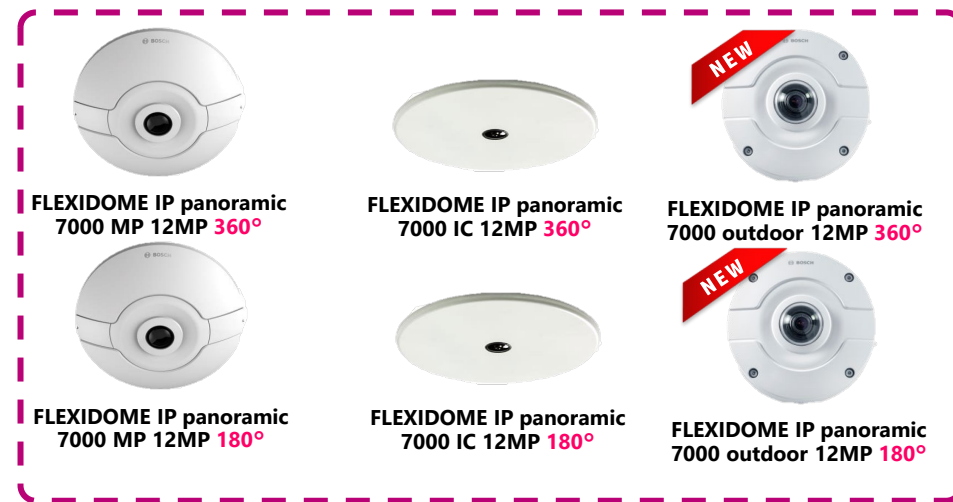

パノラマカメラ - ボッシュセキュリティシステムズ カメララインアップ

4K ultra HD

FLEXIDOME IP panoramic
6000 IC 12MP 180°

FLEXIDOME IP panoramic
6000 IC 12MP 360°

FLEXIDOME IP panoramic
6000 outdoor 12MP 180°

FLEXIDOME IP panoramic
6000 outdoor 12MP 360°

EVA

FLEXIDOME IP panoramic
7000 MP 12MP 360°

FLEXIDOME IP panoramic
7000 IC 12MP 360°

FLEXIDOME IP panoramic
7000 outdoor 12MP 360°

FLEXIDOME IP panoramic
7000 MP 12MP 180°

FLEXIDOME IP panoramic
7000 IC 12MP 180°

FLEXIDOME IP panoramic
7000 outdoor 12MP 180°

IVA

5MP

FLEXIDOME IP panoramic
5000 MP indoor

FLEXIDOME IP panoramic
5000 MP outdoor

4000 - 6000

7000 - 9000